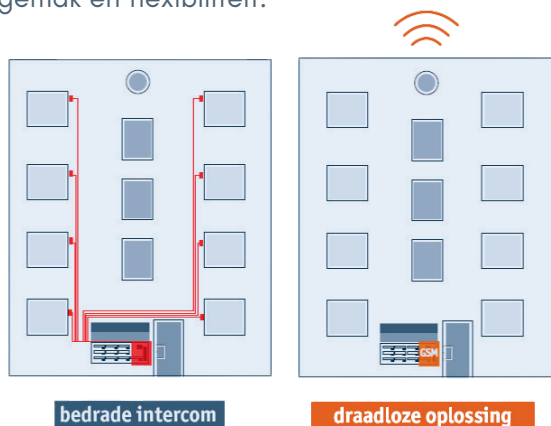

2 miljoen

AANGESLOTEN
WONINGEN IN EUROPA

MODERN

INNOVATIEF

DRAADLOOS?

Onze draadloze intercomsystemen werken via alle betrouwbare, beveiligde **GSM-verbindingen** die er zijn, net zoals uw mobiele telefoon. Meter kabels door een gebouw trekken, of de oude gebruiken is daarom niet meer nodig. Dit maakt de installatie **eenvoudig** en **kosteneffectief** voor VvE's, omdat er geen ingrijpende werkzaamheden nodig zijn. Snel te installeren, onderhoudsarm en toegenomen gemak en flexibiliteit.

ALLE VOORDELEN OP RIJ

Totale gemoedsrust

Zie en communiceer met de bezoeker die aanbelt via onze gratis intercom app.

Intercom & toegangscontrole

Onze slimme intercoms komen standaard met toegangscontrole die u, uw gebouwen en de bewoners beschermt.

Beheer op afstand & In real time

Het beveiligde online platform toont u elke actieve tag van het gebouw. En zorgt voor een waterdicht sluitplan.

Snelle installatie

Makkelijk en snel te installeren in elk gebouw: meestal gebruiksklaar binnen 4 uur.