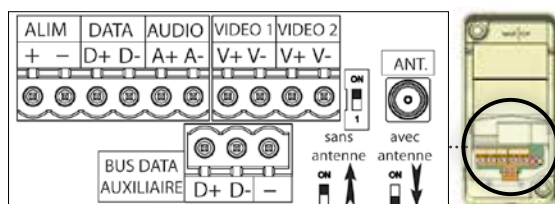

TECHNISCHE KENMERKEN

VOEDING

Module GPRS
12/24 V DC 2 A mini

AFMETINGEN (L X H X D)

162 x 96 x 53 mm

BEKABELING

Module GPRS - Droog contact
2 draden (1 twisted pair)
Ø 8/10° - Afstand max: 100 m

OMGEVING

Werkings temperatuur
-20° C tot +70° C
Beschermingsindex module IP55

1 MODULE
4G DATA

06-0124

INTRABOX
DATA ECO

1 transmissiemodule met gegevenssynchronisatie 4G Data
onbeperkt 10 jaar

AFSTANDSBEHEER OP INTERNET
www.intratone.info

VEREENVOUDIGD SCHEMA

TECHNISCHE KENMERKEN

VOEDING

12/24 V DC 2 A mini
24 V DC met weergavebord

AFMETINGEN (L X H X D)

183 x 90 x 72,5 mm
Beschermingsindex module IP55

BEKABELING

2 draden (1 twisted pair)
Ø 8/10° - Afstand max: 200 m

Wijziging van netwerk indien
nodig:
3G => EDGE => GSM

HET "+"-PRODUCT

Grote modulariteit bij de verbinding met apparaten
voor toegangscntrole en digitaal informatiebord