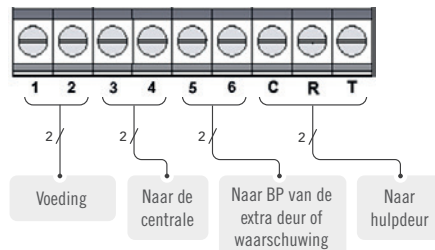

TECHNISCHE KENMERKEN

VOEDING

12 à 24 V DC/50 mA

BEKABELING

4 draden (2 twisted pairs)
Ø 8/10° - Max afstand: 100 m

AFMETINGEN (L X H X D)

74 x 59 x 18 mm

OMGEVING

Werkings temperatuur
-10° C à +45° C
Beschermingsindex IP40

VERTRAGING

van 0 tot 90 sec. (gemiddeld)

VERTRAAGD OPENEN

van 0,2 tot 60 sec. (gemiddeld)
+ 1 waarschuwing

VEREENVOUDIGD SCHEMA

EXTENSIEKAART

- Materiaal toegevoegd aan de grote centrale unit
- Maakt het mogelijk om van 2 naar 4 toegang en waarschuwingen te gaan

12-0109: extensiekaart voor de grote centrale unit (03-0101)

TECHNISCHE KENMERKEN

VOEDING

Via de centrale unit
03-0101

BEKABELING

135 x 45 x 20 mm

OMGEVING

Werkings temperatuur
-10° C à +45° C
Beschermingsindex IP40

VERTRAAGD OPENEN

van 0,2 tot 99 sec. (ongeveer) +
2 waarschuwingen

VEREENVOUDIGD SCHEMA

Toegang 3

Toegang 4