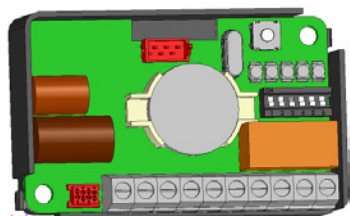

KLEINE CENTRALE UNIT

✔ *Zuinig*

✔ *Alleen op draadloze netwerken*

03-0102: centrale unit 1 deur en / of 200 namen in real time

AFSTANDBEHEER
OP INTERNET
www.intratone.info

INTERESSANT FEIT

Met de relaiskaart bedient u 3 extra relais. 12-0110 (pagina 50)

VEREENVOUDIGD SCHEMA

AANTAL MAX BEHEERDE TOEGANG	1 deur
Optie extensiekaart	nee
Max aantal intercoms per centrale	1
Aantal relais	1
Aantal extra relais (12-0110)	3

VERBINDING	
Module 4G-IP	•
Bedrade netwerken (RTC)	nee
Netwerkverbinding	nee

FUNCTIES	
Tijdslot vrije toegang	•
Jaarlijkse klok	•
Evenementen met tijdsaanduiding	•
Auto diagnostiek	•
Waarschuwing(en)	1 (+3 met 12-0110)

TECHNISCHE KENMERKEN

VOEDING

Enkel centrale unit
24 V DC
2,5 A mini

BEKABELING

Centrale - Intercom
4 draden (2 twisted pairs) - Ø 8/10°
Afstand max: 100 m
Centrale - Module
4 draden (2 twisted pairs) - Ø 8/10°
Afstand max: 100 m

AFMETINGEN (L X H X D)

74 x 59 x 18 mm

OMGEVING