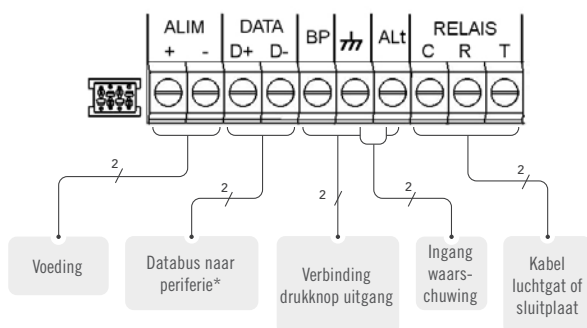

KLEINE CENTRALE UNIT

✔ *Zuinig*

✔ *Alleen op draadloze netwerken*

03-0102: centrale unit 1 deur en / of 200 namen in real time

AFSTANDBEHEER
OP INTERNET
www.intratone.info

INTERESSANT FEIT

Met de relaiskaart bedient u 3 extra relais. 12-0110 (pagina 50)

VEREENVOUDIGD SCHEMA

AANTAL MAX BEHEERDE TOEGANG	1 deur
Optie extensiekaart	nee
Max aantal intercoms per centrale	1
Aantal relais	1
Aantal extra relais (12-0110)	3

VERBINDING	
Module 4G-IP	•
Bedrade netwerken (RTC)	nee
Netwerkverbinding	nee

BEHEER	
In real time en op afstand (www.intratone.info)	•
Maximaal aantal weergegeven namen	200
Max aantal badges /afstandsbedieningen	3 000
Max aantal toetsenbordcodes	40
Max aantal telefonische codes	10

BEKABELING

Centrale - Intercom
4 draden (2 twisted pairs) - Ø 8/10°
Afstand max: 100 m
Centrale - Module
4 draden (2 twisted pairs) - Ø 8/10°
Afstand max: 100 m

AFMETINGEN (L X H X D)

74 x 59 x 18 mm

OMGEVING