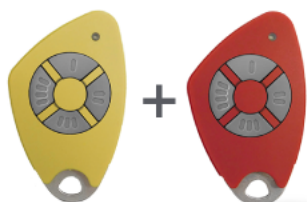

NOG EENVOUDIGER!

INTRABOX

GEÏNTEGREERDE HF-ONTVANGER

ABONNEMENT
INBEGREPEN
10 JAAR
ONBEPERKTE
SYNCHRONISATIE

1 MODULE GPRS DATA
met geïntegreerde
HF-ontvanger

- Voor beheer op afstand en in real time van een garage
- Om een afstandsbediening aan te maken, te wijzigen of te verwijderen, zonder hem terug te hoeven vinden
- Geen programmeur nodig

06-0210 **INTRABOX** DATA MINI HF: 1 transmissiemodule Eco met geïntegreerde HF-ontvanger en gegevenssynchronisatie. 10 jaar onbeperkte data

BEHEER IN
REAL TIME

AFSTANDSBEHEER
OP INTERNET
www.intratone.info

INTERESSANT FEIT

Mogelijkheid om een of twee gecodeerde mini toetsenborden toe te voegen
(INTRABOX 06-0130)

MOGELIJKHEDEN

Maximaal aantal beheerde toegang	2
Tijdslot vrije toegang	•
Jaarlijkse klok	•
Permanente rolling code	•
Max aantal afstandsbedieningen	10 000
Max aantal codes (met gecodeerd toetsenbord)	80

TECHNISCHE KENMERKEN

VOEDING

12/24 V AC/DC 1 A mini

BEKABELING

Module GPRS - 1 gecodeerd toetsenbord
2 draden (1 twisted pair) - Ø 8/10 Afstand max: 100 m

AFMETINGEN (L X H X D)

Module GPRS 162 x 96 x 53 mm
Toetsenbord 85 x 137 x 16 mm